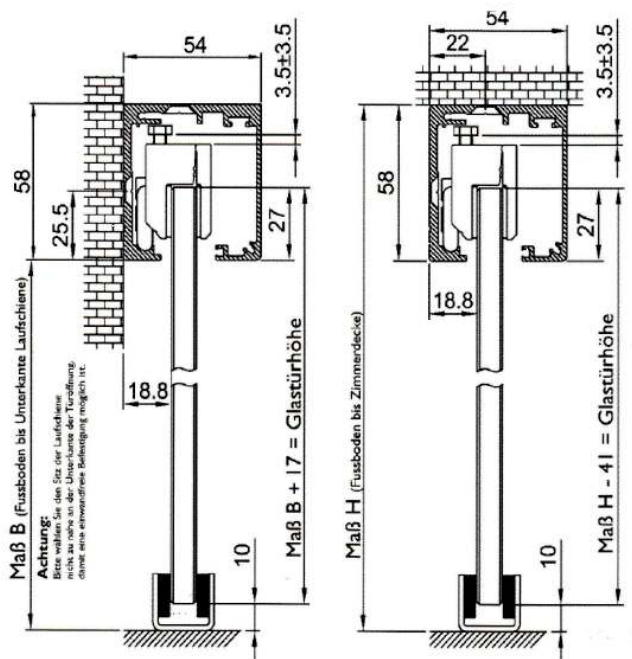

De voordelen punt voor punt:

- Deur gewicht van maximaal 80 kg
- Dikte glas 8 of 10 mm
- Wand of plafondmontage
- Geen boring voor softclose alleen voor greep of kom
- Uitgevoerd in EV1 geanodiseerd aluminium of RVS look
- Bestaat uit een looprails met afdekprofiel, 2 loopwagens met klemmen, één paar eindkappen, 2 eindstoppers en één vloergeleider
- Optioneel softclose aan 1 of 2 zijden
- Leverbaar in 2000 en 2400 mm rail voor deuren tot 1200 mm breedte