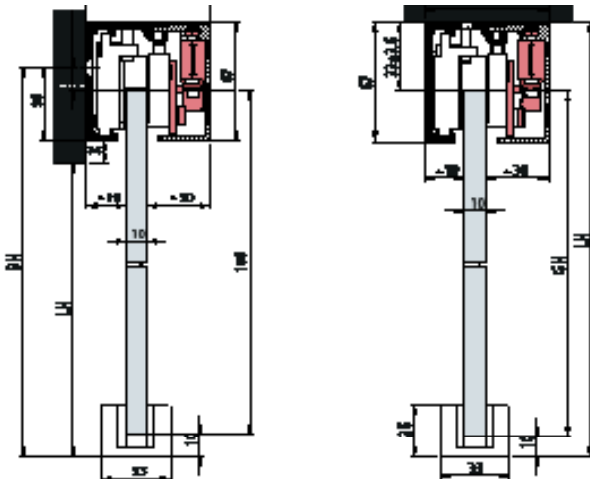

De voordelen punt voor punt:

- GT schuifsystemen zijn toe te passen als wand of als plafondmontage systeem en derhalve vrijwel overal toepasbaar
- Het gebruikte glas is bij het GT 60 8 of 10 mm
- Bij het GT 150 heeft het glas een dikte van 10 of 12 mm
- De profielen zijn uitvoerbaar in EV1 geanodiseerd aluminium of RVS look
- Beide systemen zijn uitvoerbaar in een zogenaamde soft close uitvoering. De deuren worden bij openen en sluiten geremd zodat ze niet hard dicht of open slaan
- Het GT 150 systeem met dubbele deuren zijn ook uitvoerbaar in een synchro uitvoering waarbij beide deuren openen wanneer één deur bewogen wordt