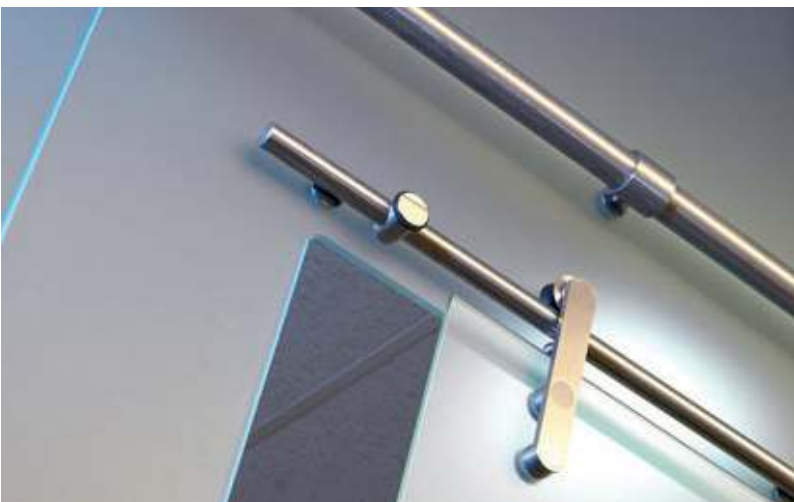

De voordelen punt voor punt:

- Lange levensduur, getest op meer dan 50.000 bewegingscycli
- Winnaar van de Red Dot Design Prijs 2002
- Bruikbaar voor glasdiktes van 8 tot 12 mm
- Onopvallende kleine vloergeleiding
- Mogelijk met gebogen glas