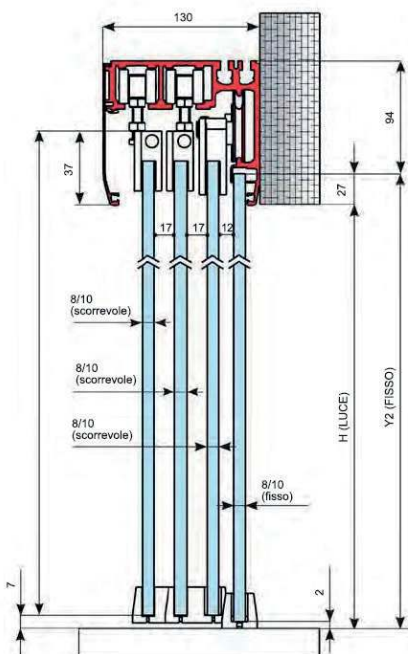

De voordelen punt voor punt:

- Zeer geschikt voor grotere, af te sluiten, ruimtes
- Toepasbaar bij veelvuldig gebruik
- Bruikbaar voor glasdiktes van 8 tot 10 mm