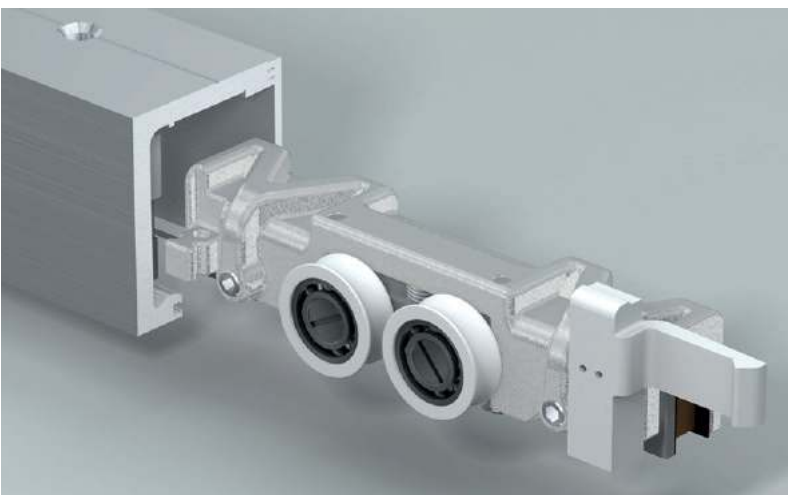

Indrukwekkend veel comfort

Met de compacte elegantie en de waaier aan optionele functies van MUTO was een schuifdeursysteem nog nooit zo gebruiksvriendelijk:

- De deur sluit automatisch en zonder energieverbruik dankzij het zelfsluitende mechanisme
- Met DORMOTION wordt het deurpaneel zachtjes naar zijn eindpositie geleid
- De deur kan worden vergrendeld met afstandsbediening of met een muurschakelaar
- Deurstatus indicator verbonden met het gebouw beheersysteem
- Met de synchro-functie kunt u door een dubbele deur stappen, terwijl u maar één van de twee panelen hoeft open te trekken

GLAZEN SCHUIFDEUREN

MUTO (DORMOTION)

Eenvoudige installatie

Met MUTO zijn manuele schuifdeursystemen bijzonder gemakkelijk te installeren:

- Toegang tot alle relevante functies via de verwijderbare afdekplaat vooraan
- Hoogteregeling van het hangende deurpaneel
- DORMOTION demping kan zonder glasvoorbereiding worden geïnstalleerd, ook achteraf
- Adapterprofiel voor valse/hangende plafonds
- Getest voor toepassing met gelaagd veiligheidsglas