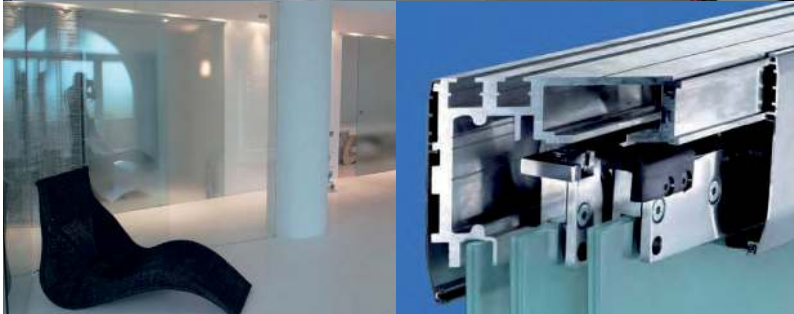

GLAZEN SCHUIFDEUREN

TELESCOPIA